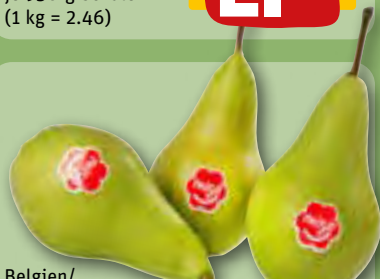

Melonen-Mix
je 300-g-Schale
(1 kg = 7.97)

**Aktion
2.39**

Rote Tafeläpfel
»Scifresh«,
Ursprung: siehe
Etikett, Kl. I,
je 930-g-Schale
(1 kg = 2.46)

**Aktion
2.29**

**Vita Coco
Kokosnusswasser**
versch. Sorten,
je 330-ml-Pckg.
(1 l = 4.82)

**Aktion
1.59**

**REWE
to go**

Falafel-Veta Bowl
je 325-g-Schale
(1 kg = 8.58)

**Aktion
2.79**

Vegan

Belgien/
Niederlande:
**Migo
Grüne Tafelbirnen**
Sorte: siehe Etikett,
Kl. I,
je 1 kg

**Aktion
1.99**

zum Einpflanzen geeignet

**KNALLER
AKTION**

1.79

Deutschland:
Freilandkräuter
versch. Sorten,
je Topf

Tag des Deutschen Spargels

Ehre, wem Ehre gebührt: **Am 3. Mai** ist es wieder so weit, der deutsche Spargel wird gefeiert. Genieße ihn gekocht, gebraten, gebacken, gegrillt – Hauptsache die kurze Spargelsaison wird voll auskosten!