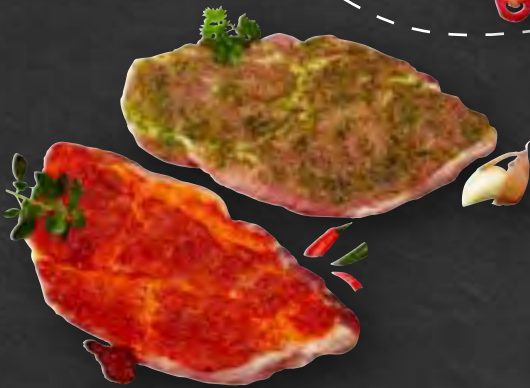

Frisches Hähnchenbrustfilet natur oder mariniert
mit einer Marinade »Kokomo Art« oder »Landbier Art«, grillfertig vorbereitet, Hkl. A, das Zarteste vom Hähnchen, je 100 g

**KNALLER
AKTION
0,84**

Nackensteaks
»Kentucky« oder »Alio Verde«
grillfertig vorbereitet, je 100 g

**Aktion
0,79**

fix & fertig

»La Döna« Spieß
saftige Schweine-Rinderhackfleisch-Zubereitung mit Weißbrotbröseln, auf Fähnchenspieß, mit typischem Döner-Kebab-Geschmack,

je 100 g **1,39**